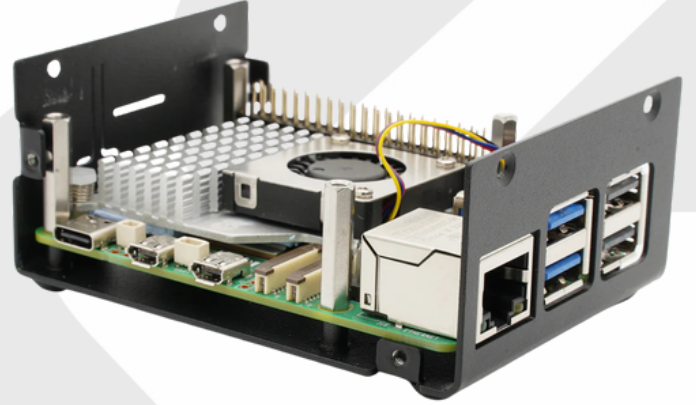

Dahil Edilme Standartları: RoHS Direktifi

Bu ürün, RoHS Direktifi (2011/65/AB ve 2015/863/AB) ve Birleşik Krallık RoHS Yönetmelikleri (S.I. 2012:3032) gerekliliklerini karşılamaktadır.

İmha ve Geri Dönüşüm

Çevreyi ve insan sağlığını korumak ve doğal kaynakları muhafaza etmek için KKSB Kasalarını sorumlu bir şekilde imha etmeniz önemlidir. Bu ürün, uygun şekilde imha edilmezse zararlı olabilecek elektromekanik bileşenler içermektedir.

- KKSB kasalarını karışık evsel atık olarak atmayın.
- Modülü belirlenmiş bir elektronik atık (e-atık) geri dönüşüm tesisine götürün.
- Modülü yakmayın veya normal evsel atıklarla birlikte atmayın.

Bu bertaraf ve geri dönüşüm yönergelerine uyararak, KKSB kasanın çevreye duyarlı bir şekilde bertaraf edilmesini sağlayabilirsiniz.

⚠ UYARI! Uyumluluktan sorumlu tarafça açıkça onaylanmayan herhangi bir değişiklik veya modifikasyon, kullanıcının ekipmanı çalıştırma yetkisini geçersiz kılabilir.

Üretici firma: KKSB Cases AB

Marka: KKSB Cases

Adres: Hjulmakarevägen 9, 443 41 Gräbo, Sweden

Telefon: +46 76 004 69 04

E-mail: support@kksb.se

Resmi internet sitesi: <https://kksb-cases.com/>

İletişim bilgileri verilerindeki değişiklikler üretici tarafından resmi web sitesinde yayınlanır.