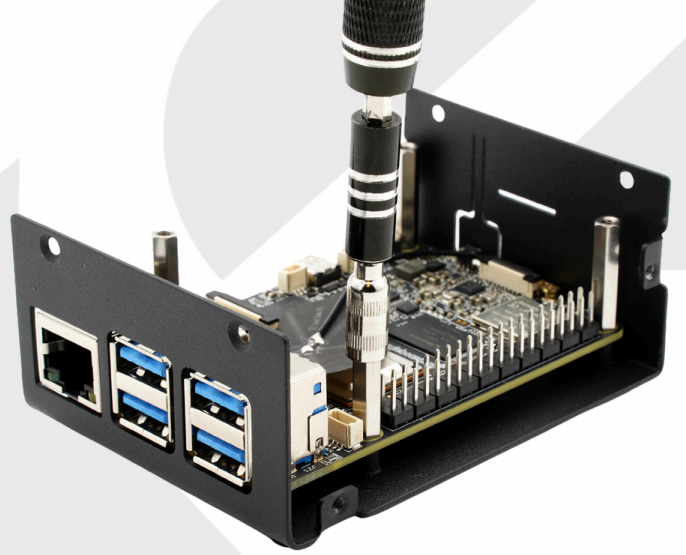

Dahil Edilme Standartları: RoHS Direktifi

Bu ürün, RoHS Direktifi (2011/65/AB ve 2015/863/AB) ve Birleşik Krallık RoHS Yönetmelikleri (S.I. 2012:3032) gerekliliklerini karşılamaktadır.

İmha ve Geri Dönüşüm

Çevreyi ve insan sağlığını korumak ve doğal kaynakları muhafaza etmek için KKSB Kasalarını sorumlu bir şekilde imha etmeniz önemlidir. Bu ürün, uygun şekilde imha edilmezse zararlı olabilecek elektromekanik bileşenler içermektedir.

- KKSB kasalarını karışık evsel atık olarak atmayın.
- Modülü belirlenmiş bir elektronik atık (e-atık) geri dönüşüm tesisine götürün.
- Modülü yakmayın veya normal evsel atıklarla birlikte atmayın.

Bu bertaraf ve geri dönüşüm yönergelerine uyararak, KKSB kasasının çevreye duyarlı bir şekilde bertaraf edilmesini sağlayabilirsiniz.

⚠ UYARI! Uyumluluktan sorumlu tarafça açıkça onaylanmayan herhangi bir değişiklik veya modifikasyon, kullanıcının ekipmanı çalıştırma yetkisini geçersiz kılabilir.

Üretici firma: KKSB Cases AB

Marka: KKSB Cases

Adres: Hjulmakarevägen 9, 443 41 Gråbo, Sweden

Telefon: +46 76 004 69 04

E-mail: support@kksb.se

Resmi internet sitesi: <https://kksb-cases.com/>

İletişim bilgileri verilerindeki değişiklikler üretici tarafından resmi web sitesinde yayınlanır.