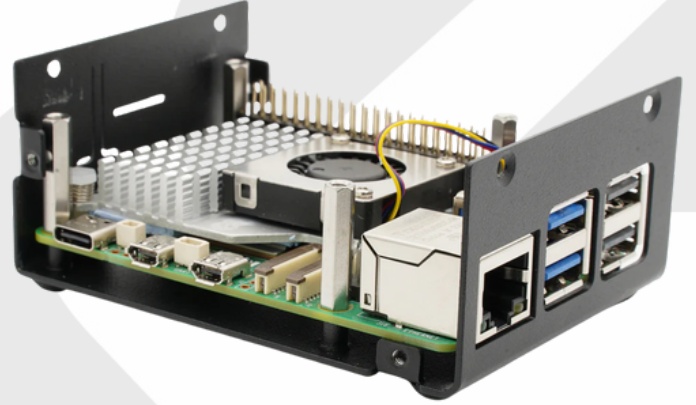

Dahil Edilme Standartları: RoHS Direktifi

Bu ürün, RoHS Direktifi (2011/65/AB ve 2015/863/AB) ve Birleşik Krallık RoHS Yönetmelikleri (S.I. 2012:3032) gerekliliklerini karşılamaktadır.

İmha ve Geri Dönüşüm

Çevreyi ve insan sağlığını korumak ve doğal kaynakları korumak için, KKSB kasalarını sorumlu bir şekilde bertaraf etmek önemlidir. Bu ürün, doğru şekilde bertaraf edilmediğinde zararlı olabilecek elektronik bileşenler içerir.

- KKSB kasalarını karışık evsel atık olarak atmayın.
- Modülü belirlenmiş bir elektronik atık (e-atık) geri dönüşüm tesisine götürün.
- Modülü yakmayın veya normal evsel atıklarla birlikte atmayın.

Bu bertaraf ve geri dönüşüm yönergelerine uyarak, KKSB kasanın çevreye duyarlı bir şekilde bertaraf edilmesini sağlayabilirsiniz.

⚠ UYARI! Uyumluluktan sorumlu tarafça açıkça onaylanmayan herhangi bir değişiklik veya modifikasyon, kullanıcının ekipmanı çalıştırma yetkisini geçersiz kılabilir.

Üretici firma: Gothenburg Design AB

Marka: KKSB Cases

Adres: Hjulmakarevägen 9, 443 41 Gråbo, Sweden

Telefon: +46 76 004 69 04

E-mail: support@kksb.se

Resmi internet sitesi: <https://kksb-cases.com/>

İletişim bilgileri verilerindeki değişiklikler üretici tarafından resmi web sitesinde yayınlanır.