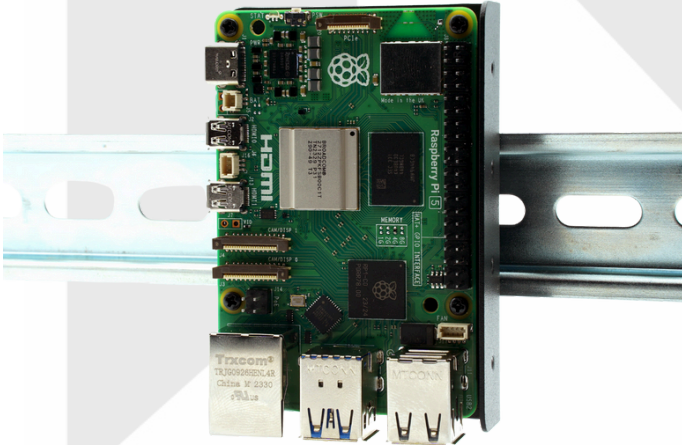

KULLANIM KILAVUZU VE GÜVENLİK VERİ SAYFASI

KKSB Raspberry Pi 5, 4 ve 3 DIN Ray Klip Braketi

EAN:7350001161716

Kullanmadan önce okuyun

Bu belge, cihaz hakkında önemli teknik ve güvenlik bilgilerini ve güvenli kullanım ve kurulum talimatlarını içermektedir.

⚠ UYARILAR! UYARI: BOĞULMA TEHLİKESİ - KÜÇÜK PARÇALAR. 3 YAŞINDAN KÜÇÜK ÇOCUKLAR İÇİN UYGUN DEĞİLDİR

Ürün Tanıtımı

KKSB Raspberry Pi DIN Ray Klip Braketi, Raspberry Pi 5, Raspberry Pi 4B, 3B ve benzer vidalı delik düzenine sahip diğer Tek Kart Bilgisayarlar için tasarlanmış esnek bir montaj seçeneği sunar. Basit montaj süresi sayesinde, Raspberry Pi'yi brakete monte etmek ve DIN ray klipsini takmak zahmetsiz hale gelir ve kurulum süresi önemli ölçüde azalır.

Detaylı Ürün Bilgisi

<https://kksb-cases.com/products/kksb-raspberry-pi-din-rail-clip-bracket>

Dahil Edilme Standartları: RoHS Direktifi

Bu ürün, RoHS Direktifi (2011/65/AB ve 2015/863/AB) ve Birleşik Krallık RoHS Yönetmelikleri (S.I. 2012:3032) gerekliliklerini karşılamaktadır.