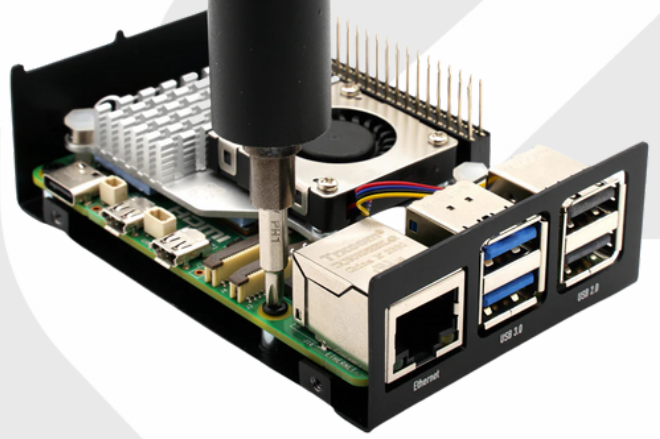

Dahil Edilme Standartları: RoHS Direktifi

Bu ürün, RoHS Direktifi (2011/65/AB ve 2015/863/AB) ve Birleşik Krallık RoHS Yönetmelikleri (S.I. 2012:3032) gerekliliklerini karşılamaktadır.

İmha ve Geri Dönüşüm

Çevreyi ve insan sağlığını korumak ve doğal kaynakları korumak için, KKSB kasalarını sorumlu bir şekilde bertaraf etmek önemlidir. Bu ürün, doğru şekilde bertaraf edilmediğinde zararlı olabilecek elektronik bileşenler içerir.

- KKSB kasalarını karışık evsel atık olarak atmayın.
- Modülü belirlenmiş bir elektronik atık (e-atık) geri dönüşüm tesisine götürün.
- Modülü yakmayın veya normal evsel atıklarla birlikte atmayın.

Bu bertaraf ve geri dönüşüm yönergelerine uyararak, KKSB kasasının çevreye duyarlı bir şekilde bertaraf edilmesini sağlayabilirsiniz.

⚠ UYARI! Uyumluluktan sorumlu tarafça açıkça onaylanmayan herhangi bir değişiklik veya modifikasyon, kullanıcının ekipmanı çalıştırma yetkisini geçersiz kılabilir.

Üretici firma: Gothenburg Design AB

Marka: KKSB Cases

Adres: Hjulmakarevägen 9, 443 41 Gråbo, Sweden

Telefon: +46 76 004 69 04

E-mail: support@kksb.se

Resmi internet sitesi: <https://kksb-cases.com/>

İletişim bilgileri verilerindeki değişiklikler üretici tarafından resmi web sitesinde yayınlanır.