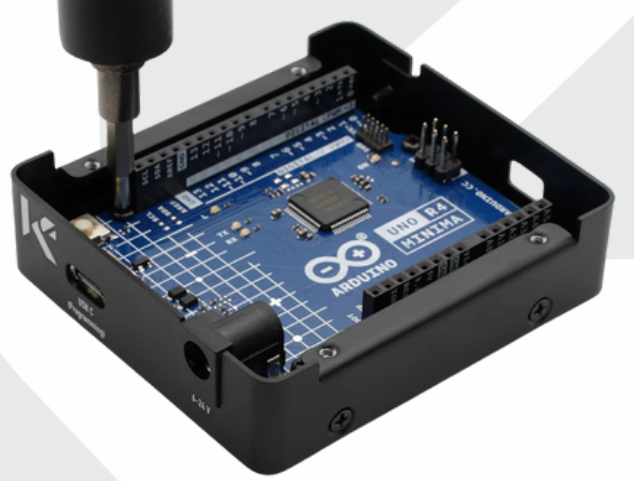

KULLANIM KILAVUZU VE GÜVENLİK VERİ SAYFASI

KKSB Arduino Uno R4 Minima ve WiFi Kılıfı

EAN:7350001161600

Kullanmadan önce okuyun

Bu belge, cihaz hakkında önemli teknik ve güvenlik bilgilerini ve güvenli kullanım ve kurulum talimatlarını içermektedir.

⚠ UYARILAR! UYARI: BOĞULMA TEHLİKESİ - KÜÇÜK PARÇALAR. 3 YAŞINDAN KÜÇÜK ÇOCUKLAR İÇİN UYGUN DEĞİLDİR

Ürün Tanıtımı

KKSB Arduino UNO R4 kılıfı, hem UNO R4 Minima hem de UNO R4 WiFi mikrodenetleyicileriyle uyumluluk sunarak geniş bir proje yelpazesi için çok yönlü bir seçim yapar. Şeffaf kapağı sayesinde, KKSB Kılıfı, Arduino Uno R4 WiFi veya R4 Minima kartınızı net bir şekilde görmenizi sağlar. LED'leri, bağlantıları ve pin tanımlarını kapağı kaldırmadan kolayca inceleyebilir, proje kurulumunu ve hata ayıklamayı hızlı ve kolay hale getirebilirsiniz.

Detaylı Ürün Bilgisi

<https://kksb-cases.com/products/kksb-arduino-uno-r4-chassi>

KKSB Kılıfları Nasıl Monte Edilir

<https://kksb-cases.com/pages/assembly-instruction-kksb-arduino-uno-r4-minima-and-wifi-case>