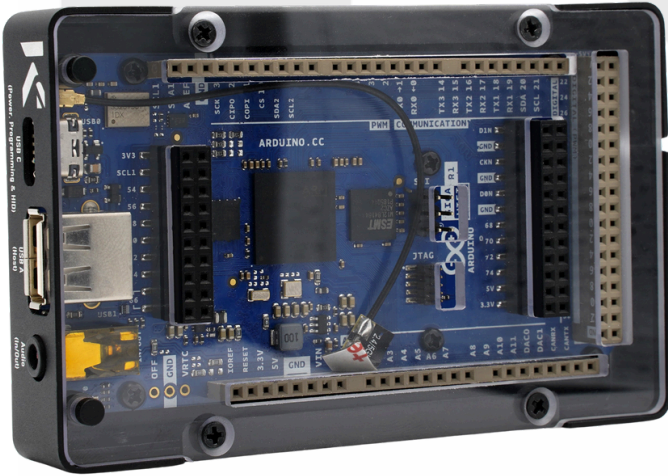

KULLANIM KILAVUZU VE GÜVENLİK VERİ SAYFASI

KKSB Arduino Giga R1 WiFi Kılıfı

EAN:7350001161532

Kullanmadan önce okuyun

Bu belge, cihaz hakkında önemli teknik ve güvenlik bilgilerini ve güvenli kullanım ve kurulum talimatlarını içermektedir.

⚠ UYARILAR! UYARI: BOĞULMA TEHLİKESİ - KÜÇÜK PARÇALAR. 3 YAŞINDAN KÜÇÜK ÇOCUKLAR İÇİN UYGUN DEĞİLDİR

Ürün Tanıtımı

Arduino Giga R1 WiFi kartı için özel olarak tasarlanmış, dayanıklı ve çok yönlü bir kılıf. Bu kılıf, kumlanmış alüminyumdan yapılmış olup, anodize edilmiş siyah kaplamasıyla Arduino Giga R1 WiFi kartınız için uzun ömürlü koruma sağlar. Bu Arduino Kılıfı, Arduino Giga R1 WiFi kartının estetiğini mükemmel şekilde tamamlayan şık ve modern bir tasarıma sahiptir. Kompakt boyutu ve temiz hatları, hem profesyonel hem de hobi amaçlı uygulamalar için mükemmel bir seçimdir.

Detaylı Ürün Bilgisi

<https://kksb-cases.com/products/kksb-arduino-giga-r1-wifi-chassi>