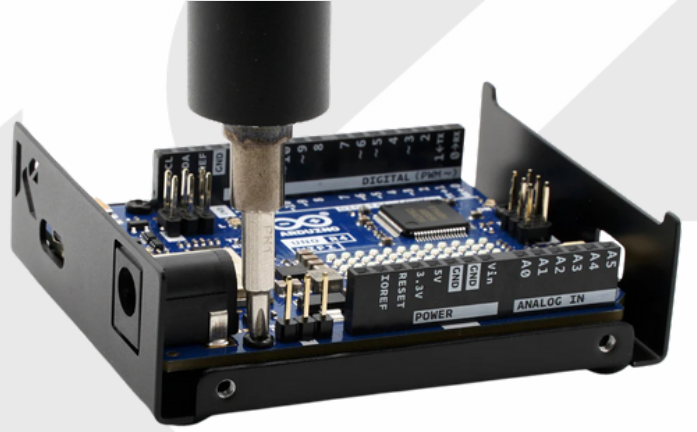

Dahil Edilme Standartları: RoHS Direktifi

Bu ürün, RoHS Direktifi (2011/65/AB ve 2015/863/AB) ve Birleşik Krallık RoHS Yönetmelikleri (S.I. 2012:3032) gerekliliklerini karşılamaktadır.

İmha ve Geri Dönüşüm

Çevreyi ve insan sağlığını korumak ve doğal kaynakları muhafaza etmek için KKSB Kılıflarını sorumlu bir şekilde imha etmeniz önemlidir. Bu ürün elektromekanik bileşenler içermese de, çevresel etkiyi en aza indirmek için uygun şekilde bertaraf edilmesi gereklidir.

- KKSB Kılıflarını karışık belediye atığı olarak atmayın.
- Kılıfı metal veya plastik malzemeleri kabul eden ve kılıfı düzgün bir şekilde işleyebilen geri dönüşüm tesislerine götürün.
- Modülü yakmayın veya düzenli ev atıklarına atmayın.

Bu atık ve geri dönüşüm yönergelerine uyararak, KKSB Kılıflarının çevreye duyarlı bir şekilde atılmasına yardımcı olabilirsiniz.

⚠ UYARI! Uyumluluktan sorumlu tarafça açıkça onaylanmayan herhangi bir değişiklik veya modifikasyon, kullanıcının ekipmanı çalıştırma yetkisini geçersiz kılar.

Üretici firma: KKSB Cases AB

Marka: KKSB Cases

Adres: Hjulmakarevägen 9, 443 41 Gråbo, Sweden

Telefon: +46 76 004 69 04

E-mail: support@kksb.se

Resmi internet sitesi: <https://kksb-cases.com/>

İletişim bilgileri verilerindeki değişiklikler üretici tarafından resmi web sitesinde yayınlanır.