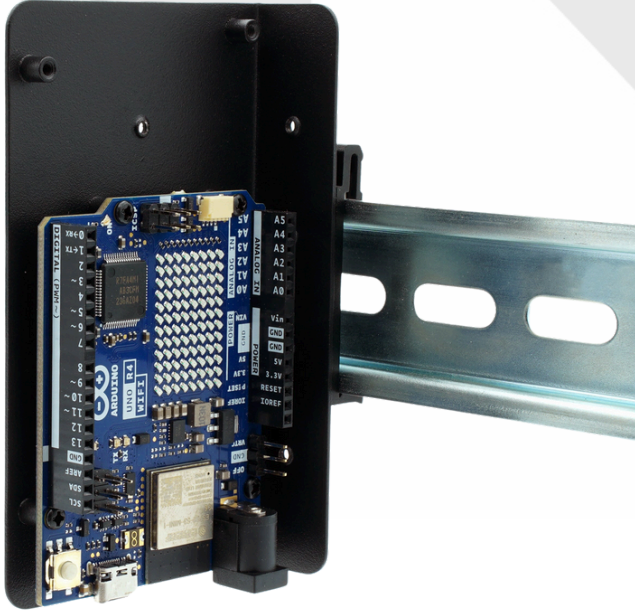

KULLANIM KILAVUZU VE GÜVENLİK VERİ SAYFASI

KKSB Arduino DIN Ray Klip Braketi

EAN:7350001161709

Kullanmadan önce okuyun

Bu belge, cihaz hakkında önemli teknik ve güvenlik bilgilerini ve güvenli kullanım ve kurulum talimatlarını içermektedir.

⚠ UYARILAR! UYARI: BOĞULMA TEHLİKESİ - KÜÇÜK PARÇALAR. 3 YAŞINDAN KÜÇÜK ÇOCUKLAR İÇİN UYGUN DEĞİLDİR

Ürün Tanıtımı

KKSB Arduino DIN Ray Klip Braketi, Arduino UNO R4 WiFi, UNO R3, Arduino Mega ve Arduino Giga için özel olarak tasarlanmış çok yönlü bir montaj çözümü sunar. Açık uçlu tasarımı sayesinde, bu braketi kullanarak ek kartları, ısı emicileri veya soğutucuları Arduino kartınıza kolayca monte edebilirsiniz, bu sayede engel veya kısıtlama olmadan montaj yapabilirsiniz. Bu tasarım, kurulumun çok yönlülüğünü artırırken işlevselliği korur.

Detaylı Ürün Bilgisi

<https://kksb-cases.com/products/kksb-arduino-din-rail-clip-bracket>

Dahil Edilme Standartları: RoHS Direktifi

Bu ürün, RoHS Direktifi (2011/65/AB ve 2015/863/AB) ve Birleşik Krallık RoHS Yönetmelikleri (S.I. 2012:3032) gerekliliklerini karşılamaktadır.