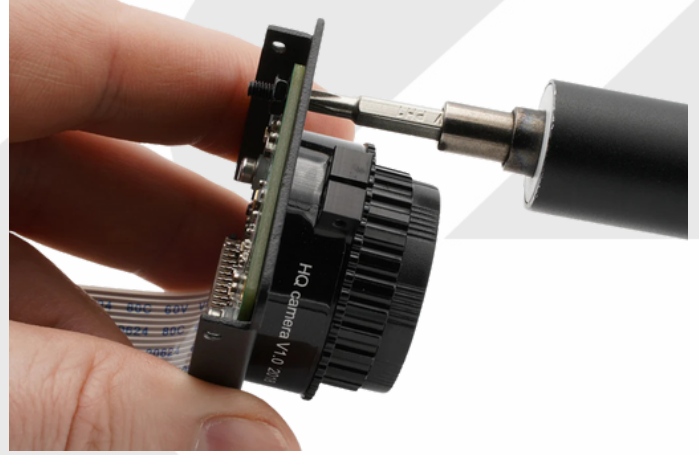

**KULLANIM KILAVUZU VE GÜVENLİK VERİ SAYFASI****KKSB Raspberry Pi Kamera Kasa Tutucu 360 Derece Dönüş**

EAN:7350001161679

**Kullanmadan önce okuyun**

Bu belge, cihaz hakkında önemli teknik ve güvenlik bilgilerini ve güvenli kullanım ve kurulum talimatlarını içermektedir.

**⚠ UYARILAR!** UYARI: BOĞULMA TEHLİKESİ - KÜÇÜK PARÇALAR. 3 YAŞINDAN KÜÇÜK ÇOCUKLAR İÇİN UYGUN DEĞİLDİR

**Ürün Tanıtımı**

KKSB Kamera Kasa, 360 Derece Dönüş Tutucusu ile, çeşitli SBC kamera modüllerine uyum sağlayan dayanıklı bir yapı ve ayarlanabilir özellikler sunar. Ön plakada dört farklı açıda kamerayı zahmetsizce döndürerek, fotoğrafçılık veya gözetim ihtiyaçlarınız için istenilen perspektifleri ve açıları yakalama esnekliği sağlar. Dahil edilen standı veya standart tripod dişi ile tercih ettiğiniz tripodunuzu kullanarak, masa, duvar veya tavan gibi çeşitli yüzeylere yerleştirme ve kurulumda kolaylık sağlar.

**Detaylı Ürün Bilgisi**

<https://kksb-cases.com/products/kksb-sbc-camera-case-with-360-degree-rotation-holder-compatible-with-raspberry-pi-cameras-and-other-sbc-cameras>

**KKSB Kılıfları Nasıl Monte Edilir**

<https://kksb-cases.com/pages/assembly-instruction-kksb-raspberry-pi-camera-case-holder-360-degree-rotation>

**Dahil Edilme Standartları: RoHS Direktifi**

Bu ürün, RoHS Direktifi (2011/65/AB ve 2015/863/AB) ve Birleşik Krallık RoHS Yönetmelikleri (S.I. 2012:3032) gerekliliklerini karşılamaktadır.