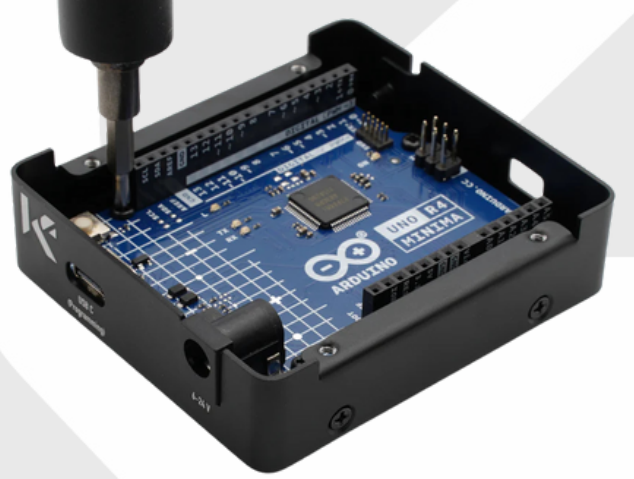

KKSB Kılıfları Nasıl Monte Edilir

<https://kksb-cases.com/pages/assembly-instruction-kksb-arduino-uno-r4-minima-and-wifi-case>