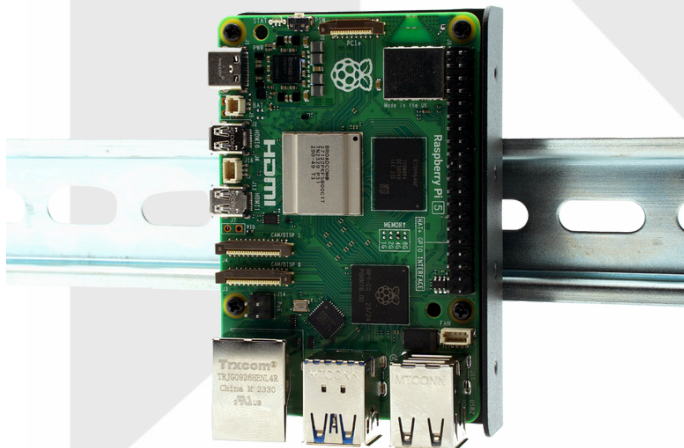

ANVÄNDARHANDBOK OCH SÄKERHETSATABLAD

KKSB Raspberry Pi 5, 4 och 3 DIN Rails Klipsfäste

EAN:7350001161716

Läs före användning

Detta dokument innehåller viktig teknisk och säkerhetsinformation om enheten samt dess säkra användning och installation.

⚠ VARNINGAR! VARNING: KVÄVNINGSRISK - SMÅ DELAR. INTE FÖR BARN UNDER 3 ÅR.

Produktintroduktion

KKSB Raspberry Pi DIN Rails Klipsfäste erbjuder en flexibel monteringslösning, designad för Raspberry Pi 5, Raspberry Pi 4B, 3B och andra enkorts datorer med liknande skruvhålsmönster. Med en enkel monteringsprocess blir det smidigt att fästa Raspberry Pi på fästet och sätta fast DIN rail-klämman, vilket avsevärt minskar installationstiden.

Detaljerad Produktinformation

<https://kksb-cases.com/products/kksb-raspberry-pi-din-rail-clip-bracket>

Standarder för inkludering: RoHS-direktivet

Denna produkt uppfyller kraven i RoHS-direktivet (2011/65/EU och 2015/863/EU) samt de brittiska RoHS-förordningarna (S.I. 2012:3032).