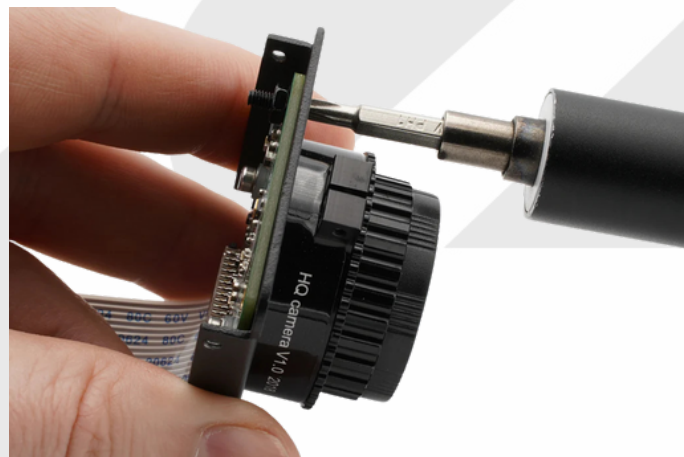

ユーザーマニュアルと安全データシート

KKSB Raspberry Piカメラケースホルダー 360度回転

EAN:7350001161679

使用前にお読みください

このドキュメントには、デバイスに関する重要な技術情報および安全情報が含まれており、安全な使用と設置についての情報が記載されています。

警告! 警告: 窒息の危険 - 小さな部品があります。3歳未満のお子様には適していません。

製品導入

KKSBカメラケースは、360度回転ホルダーを備えた耐久性のある構造で、さまざまなSBCカメラモジュールに対応した調整可能な機能を提供します。前面プレートでカメラモジュールを4つの異なる角度でスムーズに回転させることができ、写真や監視ニーズに応じた視点や角度を柔軟に捉えることができます。付属のスタンドまたはお好みの三脚を使用できる標準の三脚スレッドマウントにより、テーブル、壁、天井などのさまざまな表面への配置と設置が簡単になります。

製品詳細情報

<https://kksb-cases.com/products/kksb-sbc-camera-case-with-360-degree-rotation-holder-compatible-with-raspberry-pi-cameras-and-other-sbc-cameras>

KKSB ケースの組み立て方

<https://kksb-cases.com/pages/assembly-instruction-kksb-raspberry-pi-camera-case-holder-360-degree-rotation>